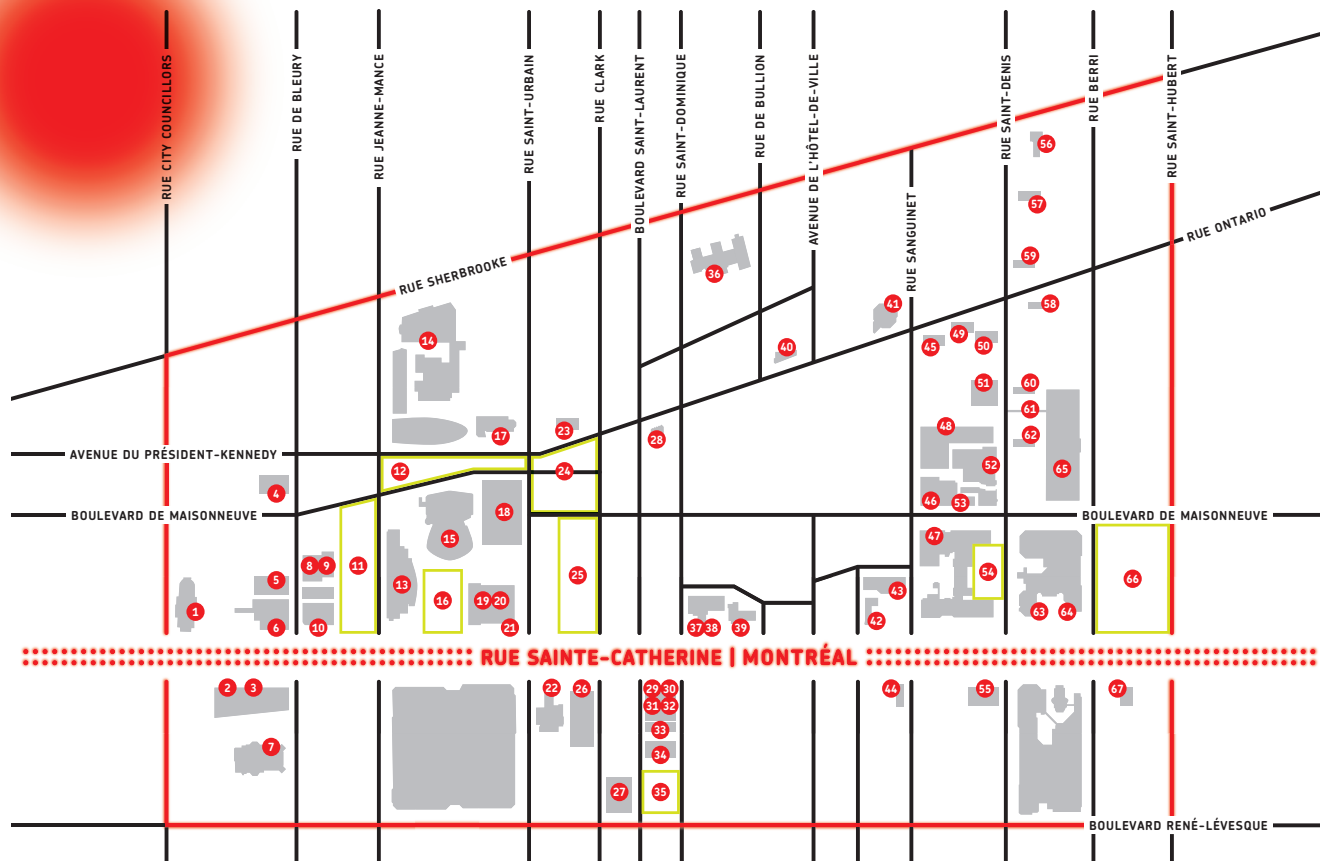

# QUARTIER DES SPECTACLES MONTREAL

## PLACES PUBLIQUES

• PLACE DES FESTIVALS	11
• PROMENADE DES ARTISTES	12
• ESPLANADE DE LA PLACE DES ARTS	16
• ESPACE CULTUREL GEORGES-ÉMILE-LAPALME	19
• LE PARTERRE	24
• ESPLANADE CLARK (À VENIR)	25
• PLACE DE LA PAIX	35
• PLACE PASTEUR	54
• PLACE PAUL-ÉMILE-BORDUAS	61
• PLACE ÉMILIE-GAMELIN	66

## SALLES DE SPECTACLES

• ÉGLISE UNIE ST-JAMES	1
• CENTRE CULTUREL SIMON BOLIVAR	4
• STUDIO 303	2
• LE GESÚ	7
• L'ASTRAL - MAISON DU FESTIVAL RIO TINTO ALCAN	10
• COEUR DES SCIENCES DE L'UQAM	14
• PLACE DES ARTS:	15
- Salle Wilfrid-Pelletier	
- Théâtre Maisonneuve	
- Studio-Théâtre	
- 5 <sup>me</sup> Salle	

• ÉGLISE ST. JOHN THE EVANGELIST	17
• MAISON SYMPHONIQUE DE MONTRÉAL	18
• THÉÂTRE JEAN-DUCEPPE	21
• THÉÂTRE DU NOUVEAU MONDE	22
• MONUMENT-NATIONAL:	27
- Salle Ludger-Duvernay	
- Studio Hydro-Québec	
- Scène financière Sun Life	
- La Balustrade	